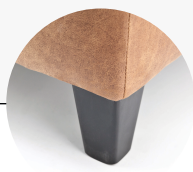

AMBER

SOLIDE EN LUCHTIG

hoogte

84 cm

armleuning

15 cm

zithoogte

43 cm

zitdiepte

56 cm

productinfo

romp: opgebouwd uit beuken regels voor wat betreft het dragende gedeelte in combinatie met milieuvriendelijk vezelplaat. Gehele rompvoorzien van polyether en dacron.

vering: nozag stalen veren afgedekt met polyamide. In de rug singels.

zitkussen: koudschuim HR 38 afgedekt met dacron.

rugkussen: polyether SG 28 afgedekt met dacron.

OPTIES

Schuine poot
metaal zwart

Houten taps toelopende poot
(blank, koloniaal, zwart)

ELEMENTEN

2 zits
87 x 160 cm